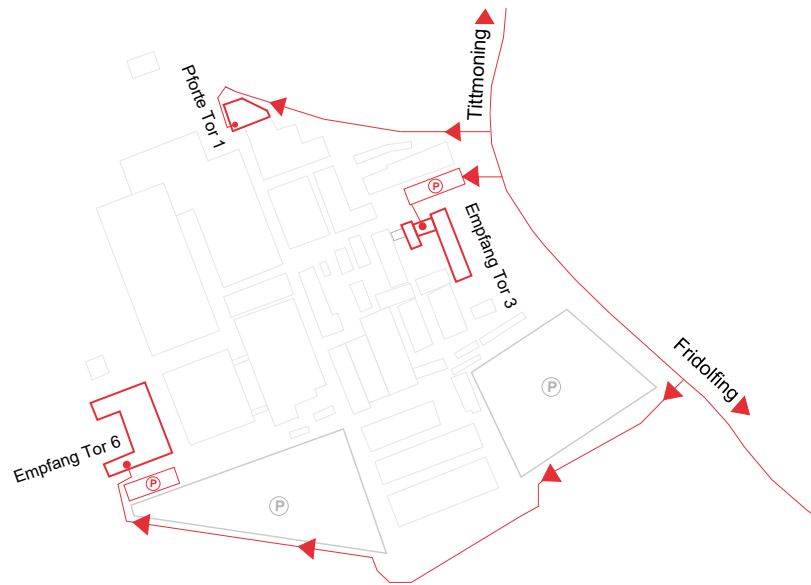

Besucher-Adresse

Empfang Tor 3 / Tor 6

Hauptstraße 1

83413 Fridolfing

Deutschland

Handwerker / Monteure /

Fremdfirmen bitte direkt an
der Pforte bei Tor 1 anmelden

Tel.: + 49 8684 18-0

Fax: + 49 8684 18-1499

info@rosenberger.com

www.rosenberger.com

Ihr Weg zu Rosenberger

Mit dem Auto

Aus Deutschland

- Autobahn A94 (München-Passau),
Ausfahrt Altötting, über Burgkirchen
und Tittmoning nach Fridolfing
- Autobahn A8 (München-Salzburg),
Ausfahrt Traunstein/Siegsdorf, über
Waging am See nach Fridolfing
- Bundesstraße B20,
Ausfahrt Gewerbegebiet Fridolfing

Aus Österreich

- Autobahn A1
(Westautobahn),
Ausfahrt Salzburg-Mitte/
Freilassing
- Bundesstraße B20 in
Richtung Burghausen,
Ausfahrt Gewerbegebiet
Fridolfing

Mit dem Flugzeug

- Flughafen München
Franz-Josef-Strauss
- Salzburg Airport
W. A. Mozart

Mit der Bahn

- Bahnhof Traunstein
- aus Freilassing oder Mühldorf
zum Bahnhof Fridolfing
- Fußweg zu Rosenberger:
ca. 1 Stunde
- unbedingt vorab ein Taxi
bestellen, es gibt keine
wartenden Taxen vor Ort