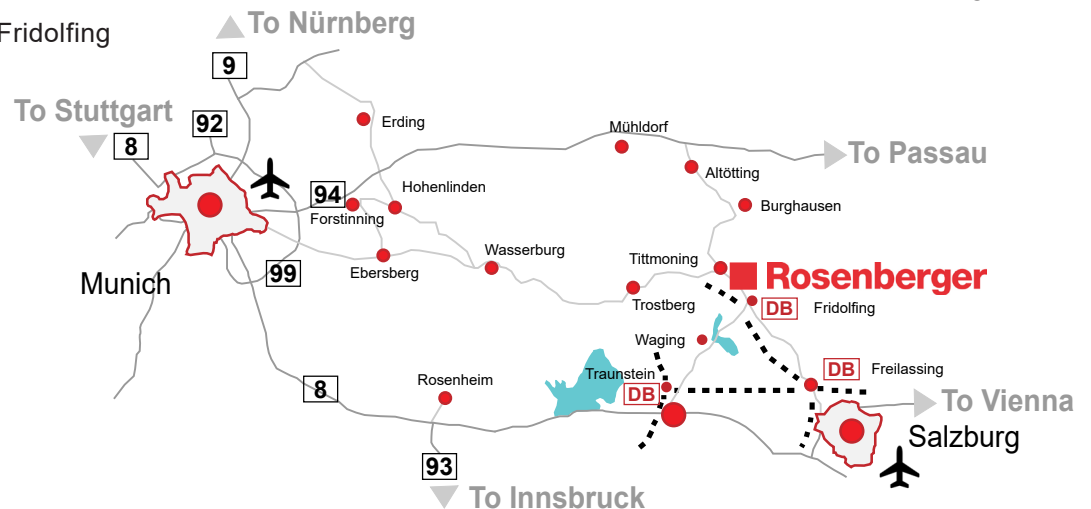

Fax: + 49 8684 18-1499

info@rosenberger.com

www.rosenberger.com

Ihr Weg zu Rosenberger

Mit dem Auto

Aus Deutschland

- Autobahn A94 (München-Passau),
Ausfahrt Altötting, über Burgkirchen
und Tittmoning nach Fridolfing
- Autobahn A8 (München-Salzburg),
Ausfahrt Traunstein/Siegsdorf, über
Waging am See nach Fridolfing
- Bundesstraße B20,
Ausfahrt Gewerbegebiet Fridolfing

Aus Österreich

- Autobahn A1
(Westautobahn),
Ausfahrt Salzburg-Mitte/
Freilassing
- Bundesstraße B20 in
Richtung Burghausen,
Ausfahrt Gewerbegebiet
Fridolfing

Mit dem Flugzeug

- Flughafen München
Franz-Josef-Strauss
- Salzburg Airport
W. A. Mozart

Mit der Bahn

- Bahnhof Traunstein
- aus Freilassing oder Mühldorf
zum Bahnhof Fridolfing
- Fußweg zu Rosenberger:
ca. 1 Stunde
- unbedingt vorab ein Taxi
bestellen, es gibt keine
wartenden Taxen vor Ort